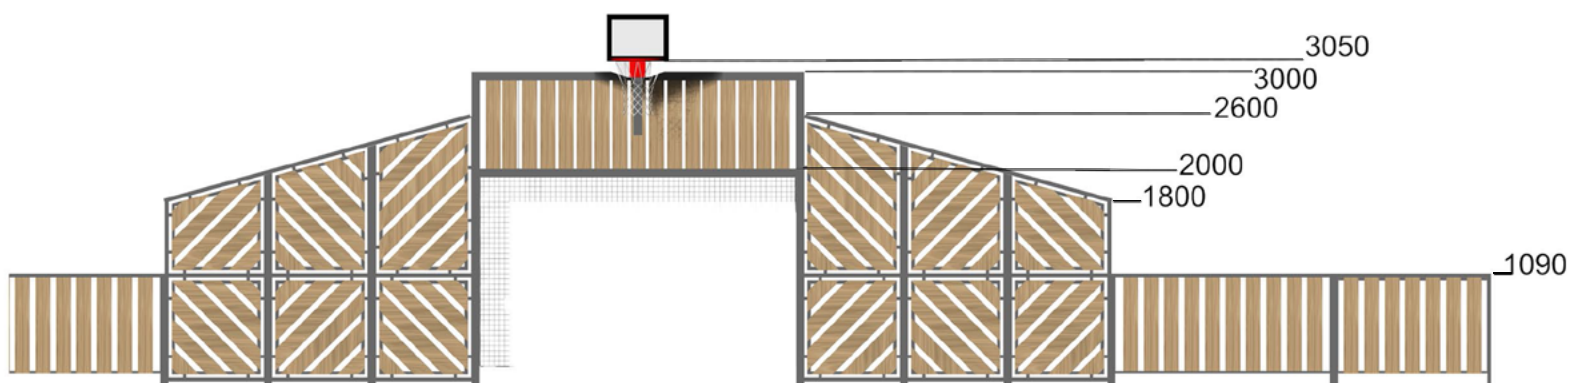

Terrain multisports Lud'eau
créateur et
fabricant français

REF TML1224B.G

LUD'EAU BOIS - MÉTAL GALVANISÉ

DIMENSIONS STANDARDS UTILES (ESPACE DE JEUX) : 24X12 M hors options
DIMENSIONS HORS TOUT : 25,80X12 M
toutes autres dimensions réalisables sur demande

CARACTERISTIQUES

Structure : en acier galvanisée à chaud à 500°C, dépôt de zing 275 g/m², tube 80x80 mm, 80x40 mm, 100x40 mm ép.2 mm

Remplissage: lame bois, section 140 x 32 mm en Epicéa Finlande ou Suède, catégorie 5, certifié PEFC traité autoclave classe 3